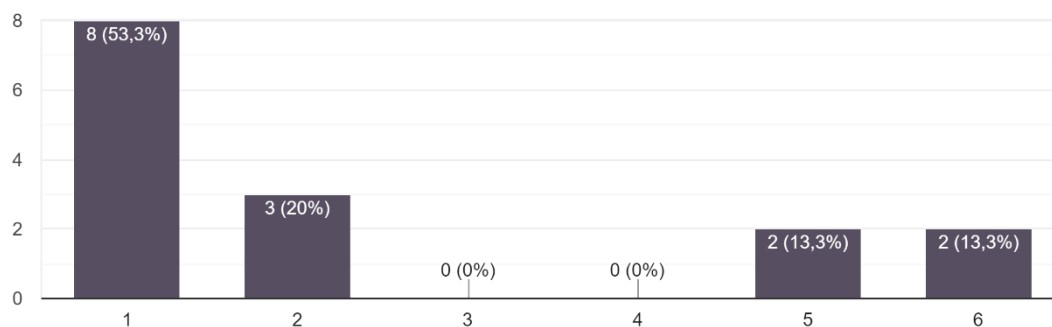

AVALIAÇÃO DAS DISCIPLINAS

Instituto São Paulo de Estudos Superiores
1º Semestre de 2023

Disciplina: DIREITO CANÔNICO I
Prof. Resp.: Prof. Alejandro Cifuentes
Série: 4º ano de Teologia
Ano | Período: 2023.1
Quant. de Respostas: 15

CRITÉRIOS DE AVALIAÇÃO

1	2	3	4	5	6
Excelente	Muito Bom	Bom	Razoável	Sufrível	Não sei opinar

COMO VOCÊ AVALIA A DISCIPLINA:

15 respostas