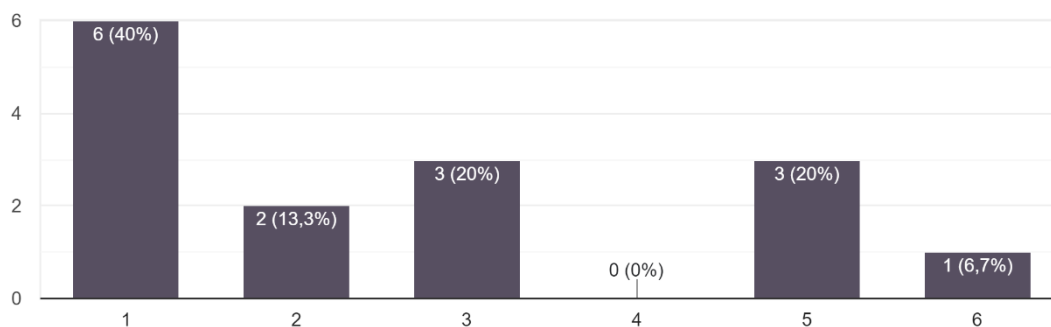

AVALIAÇÃO DAS DISCIPLINAS

Instituto São Paulo de Estudos Superiores
1º Semestre de 2023

Disciplina: TEOLOGIA ESPIRITUAL
Prof. Resp.: Prof. Paulo Sérgio Carrara
Série: 4º ano de Teologia
Ano | Período: 2023.1
Quant. de Respostas: 15

CRITÉRIOS DE AVALIAÇÃO

1	2	3	4	5	6
Excelente	Muito Bom	Bom	Razoável	Sofrível	Não sei opinar

COMO VOCÊ AVALIA A DISCIPLINA:

15 respostas