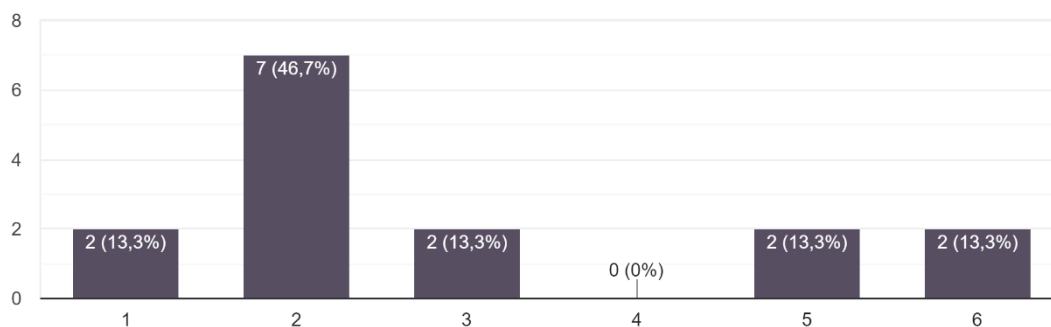

AVALIAÇÃO DAS DISCIPLINAS

Instituto São Paulo de Estudos Superiores
1º Semestre de 2023

Disciplina: TEOLOGIA DA VIDA CONSAGRADA

Prof. Resp.: Prof. Rogério Ramos

Série: 4º ano de Teologia

Ano | Período: 2023.1

Quant. de Respostas: 15

CRITÉRIOS DE AVALIAÇÃO

1	2	3	4	5	6
Excelente	Muito Bom	Bom	Razoável	Sufrível	Não sei opinar

COMO VOCÊ AVALIA A DISCIPLINA:

15 respostas