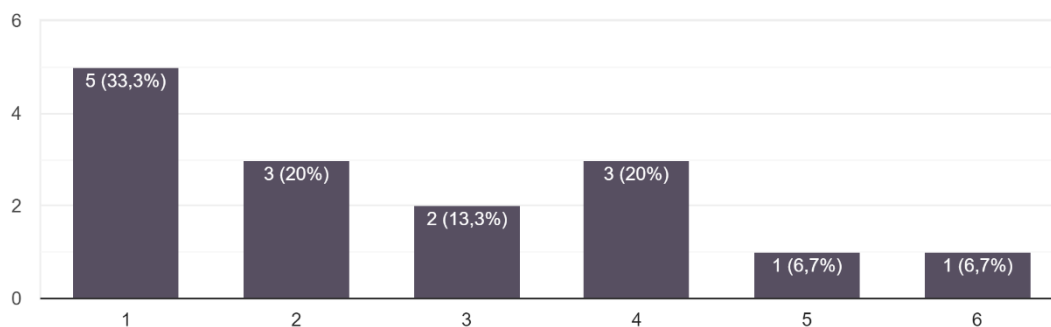

AVALIAÇÃO DAS DISCIPLINAS

Instituto São Paulo de Estudos Superiores
1º Semestre de 2023

Disciplina: TEOLOGIA PASTORAL LITÚRGICA

Prof. Resp.: Prof. Antonio Bogaz

Série: 4º ano de Teologia

Ano | Período: 2023.1

Quant. de Respostas: 15

CRITÉRIOS DE AVALIAÇÃO

1	2	3	4	5	6
Excelente	Muito Bom	Bom	Razoável	Sufrível	Não sei opinar

COMO VOCÊ AVALIA A DISCIPLINA:

15 respostas